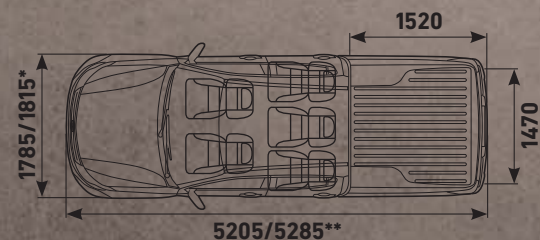

DOUBLE CAB-VERSION

5 säten.

OFF-ROAD

4WD Electronic Select med aktiv momentöverföring mellan hjulen för att alltid ha optimalt grepp och kunna byta mellan två- och fyrhjulsdraft.

Främre frigångsvinkel 30°
Bakre frigångsvinkel 22°