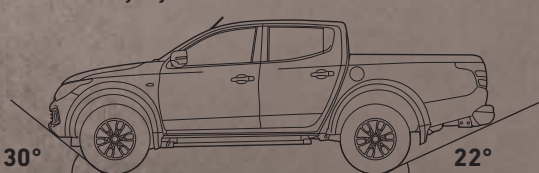

FULLBACK

BYGGD FÖR DITT ARBETE OCH FÖR DITT LIV

PROFESSIONAL

FULL KAPACITET

Be den om mycket och den kommer ge dig allt den har... och mer där till. **FULLBACK ÄR FIAT PROFESSIONALS NYA PICK-UP** och finns i två utrustningsnivåer; SX och LX.

DOUBLE CAB-VERSION

5 säten.

OFF-ROAD

4WD Electronic Select med aktiv momentöverföring mellan hjulen för att alltid ha optimalt grepp och kunna byta mellan två- och fyrhjulsdraft.

Främre frigångsvinkel 30°
Bakre frigångsvinkel 22°